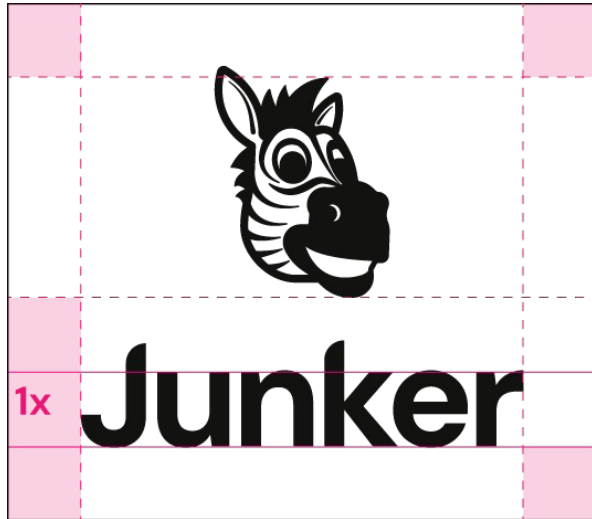

Junker

La nuova identità visiva

Il nuovo logotipo

Junker

Junker

Logo con zebra verticale

POSITIVO

NEGATIVO

Logo con zebra orizzontale

POSITIVO

NEGATIVO

Tipografia

DM Sans

Aa Bb Cc Dd Ee Ff Gg Hh Ii Jj Kk Ll Mm Nn Oo
Pp Qq Rr Ss Tt Uu Vv Ww Xx Yy Zz
01234567890!?"£\$%&/

Font principale, è quello usato
nel lettering del logo.
Da utilizzare per il corpo del testo