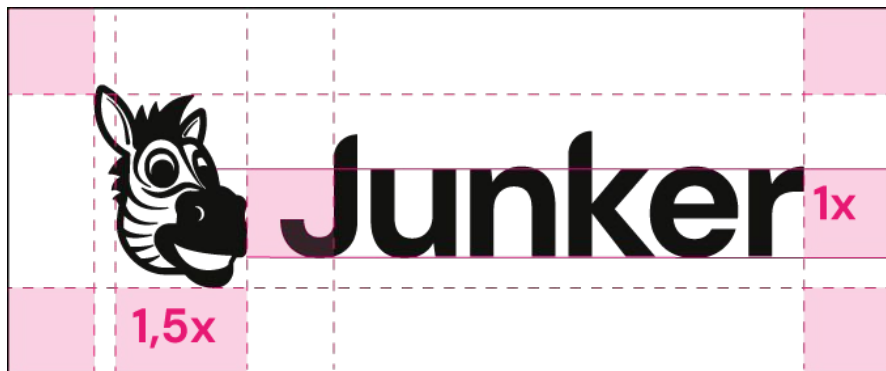

Junker

La nuova identità visiva

Il nuovo logotipo

Junker

Junker

Logo con zebra verticale

POSITIVO

NEGATIVO

Logo con zebra orizzontale

POSITIVO

NEGATIVO

Tipografia

DM Sans

Aa Bb Cc Dd Ee Ff Gg Hh Ii Jj Kk Ll Mm Nn Oo
Pp Qq Rr Ss Tt Uu Vv Ww Xx Yy Zz
01234567890!?"£\$%&/

Font principale, è quello usato
nel lettering del logo.
Da utilizzare per il corpo del testo